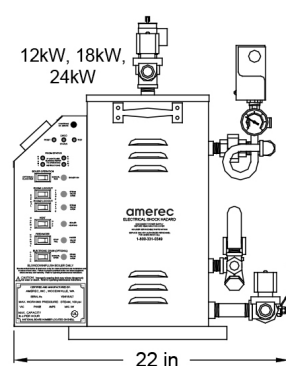

Model	UL-Model #	Watts	Volts	Phase	Amps	Max. Room Size cu ft (cu M)	Steam Output lb/hr (kg/hr)
AI-12	12-208	12000	208	1	59	550 (14,2)	36 (16,3)
	12-240		240	1	51		
	12-208		208	3	34		
	12-240		240	3	30		
	12-415		415	3	18		
	12-480		480	3	15		
AI-18	18-208	18000	208	1	88	900 (25,5)	54 (24,5)
	18-240		240	1	76		
	18-208		208	3	51		
	18-240		240	3	44		
	18-415		415	3	27		
	18-480		480	3	22		
AI-24	24-208	24000	208	1	116	1200 (34,0)	73 (33,1)
	24-240		240	1	101		
	24-208		208	3	68		
	24-240		240	3	59		
	24-415		415	3	36		
	24-480		480	3	29		
AI-30	30-208	30000	208	3	85	1500 (42,5)	91 (41,3)
	30-240		240	3	73		
	30-415		415	3	44		
	30-480		480	3	36		
AI-36	36-208	36000	208	3	101	1800 (50,0)	109 (49,4f)
	36-240		240	3	88		
	36-415		415	3	53		
	36-480		480	3	43		
AI-42	42-208	42000	208	3	118	2100 (59,5)	127 (57,6)
	42-240		240	3	102		
	42-415		415	3	62		
	42-480		480	3	51		
AI-48	48-240	48000	240	3	117	2400 (68,0)	145 (65,8)
	48-415		415	3	70		
	48-480		480	3	58		