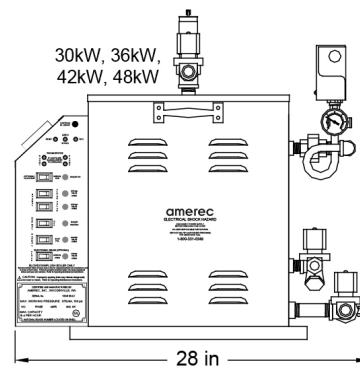

Model	UL-Model #	Watts	Volts	Phase	Amps	Max. Room Size cu ft (cu M)	Steam Output lb/hr (kg/hr)
AI-12	12-208	12000	208	1	59	550 (14,2)	36 (16,3)
	12-240		240	1	51		
	12-208		208	3	34		
	12-240		240	3	30		
	12-415		415	3	18		
	12-480		480	3	15		
AI-18	18-208	18000	208	1	88	900 (25,5)	54 (24,5)
	18-240		240	1	76		
	18-208		208	3	51		
	18-240		240	3	44		
	18-415		415	3	27		
	18-480		480	3	22		
AI-24	24-208	24000	208	1	116	1200 (34,0)	73 (33,1)
	24-240		240	1	101		
	24-208		208	3	68		
	24-240		240	3	59		
	24-415		415	3	36		
	24-480		480	3	29		
AI-30	30-208	30000	208	3	85	1500 (42,5)	91 (41,3)
	30-240		240	3	73		
	30-415		415	3	44		
	30-480		480	3	36		
AI-36	36-208	36000	208	3	101	1800 (50,0)	109 (49,4f)
	36-240		240	3	88		
	36-415		415	3	53		
	36-480		480	3	43		
AI-42	42-208	42000	208	3	118	2100 (59,5)	127 (57,6)
	42-240		240	3	102		
	42-415		415	3	62		
	42-480		480	3	51		
AI-48	48-240	48000	240	3	117	2400 (68,0)	145 (65,8)
	48-415		415	3	70		
	48-480		480	3	58		