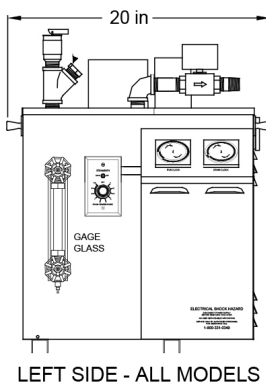

Model	UL-Model #	Watts	Volts	Phase	Amps	Max. Room Size cu ft (cu M)	Steam Output lb/hr (kg/hr)
AI-12	12-208	12000	208	1	59	550 (14,2)	36 (16,3)
	12-240		240	1	51		
	12-208		208	3	34		
	12-240		240	3	30		
	12-415		415	3	18		
	12-480		480	3	15		
AI-18	18-208	18000	208	1	88	900 (25,5)	54 (24,5)
	18-240		240	1	76		
	18-208		208	3	51		
	18-240		240	3	44		
	18-415		415	3	27		
	18-480		480	3	22		
AI-24	24-208	24000	208	1	116	1200 (34,0)	73 (33,1)
	24-240		240	1	101		
	24-208		208	3	68		
	24-240		240	3	59		
	24-415		415	3	36		
	24-480		480	3	29		
AI-30	30-208	30000	208	3	85	1500 (42,5)	91 (41,3)
	30-240		240	3	73		
	30-415		415	3	44		
	30-480		480	3	36		
AI-36	36-208	36000	208	3	101	1800 (50,0)	109 (49,4f)
	36-240		240	3	88		
	36-415		415	3	53		
	36-480		480	3	43		
AI-42	42-208	42000	208	3	118	2100 (59,5)	127 (57,6)
	42-240		240	3	102		
	42-415		415	3	62		
	42-480		480	3	51		
AI-48	48-240	48000	240	3	117	2400 (68,0)	145 (65,8)
	48-415		415	3	70		
	48-480		480	3	58		