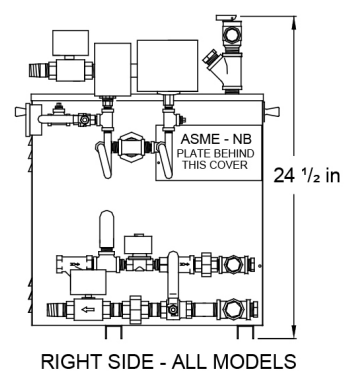

Model	UL-Model #	Watts	Volts	Phase	Amps	Max. Room Size cu ft (cu M)	Steam Output lb/hr (kg/hr)
AI-12	12-208	12000	208	1	59	550 (14,2)	36 (16,3)
	12-240		240	1	51		
	12-208		208	3	34		
	12-240		240	3	30		
	12-415		415	3	18		
	12-480		480	3	15		
AI-18	18-208	18000	208	1	88	900 (25,5)	54 (24,5)
	18-240		240	1	76		
	18-208		208	3	51		
	18-240		240	3	44		
	18-415		415	3	27		
	18-480		480	3	22		
AI-24	24-208	24000	208	1	116	1200 (34,0)	73 (33,1)
	24-240		240	1	101		
	24-208		208	3	68		
	24-240		240	3	59		
	24-415		415	3	36		
	24-480		480	3	29		
AI-30	30-208	30000	208	3	85	1500 (42,5)	91 (41,3)
	30-240		240	3	73		
	30-415		415	3	44		
	30-480		480	3	36		
AI-36	36-208	36000	208	3	101	1800 (50,0)	109 (49,4f)
	36-240		240	3	88		
	36-415		415	3	53		
	36-480		480	3	43		
AI-42	42-208	42000	208	3	118	2100 (59,5)	127 (57,6)
	42-240		240	3	102		
	42-415		415	3	62		
	42-480		480	3	51		
AI-48	48-240	48000	240	3	117	2400 (68,0)	145 (65,8)
	48-415		415	3	70		
	48-480		480	3	58		